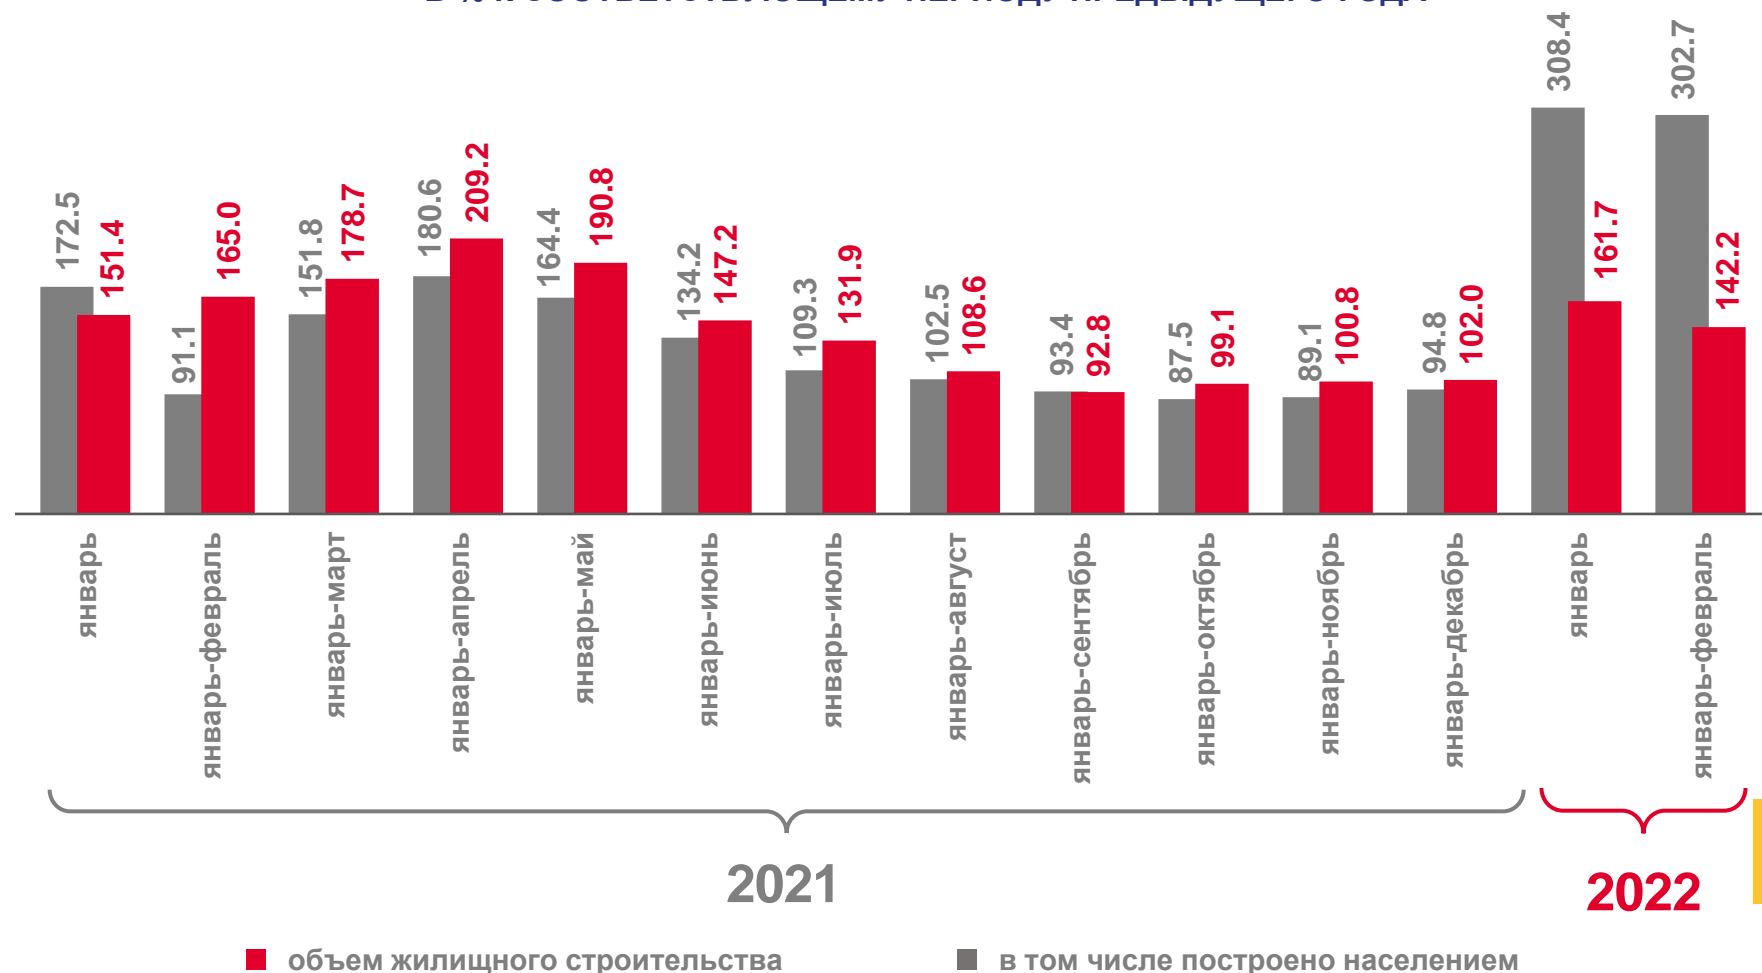

СТРОИТЕЛЬСТВО ЖИЛЫХ ДОМОВ В САРАТОВСКОЙ ОБЛАСТИ

ЯНВАРЬ-ФЕВРАЛЬ 2022 г.

В % К СООТВЕТСТВУЮЩЕМУ ПЕРИОДУ ПРЕДЫДУЩЕГО ГОДА

ОБЪЕМ ЖИЛИЩНОГО
СТРОИТЕЛЬСТВА

147,9

тыс. кв. м. общей
площади жилых
помещений

В ТОМ ЧИСЛЕ
ПОСТРОЕНО НАСЕЛЕНИЕМ

134,5

тыс. кв. м. общей
площади жилых
помещений